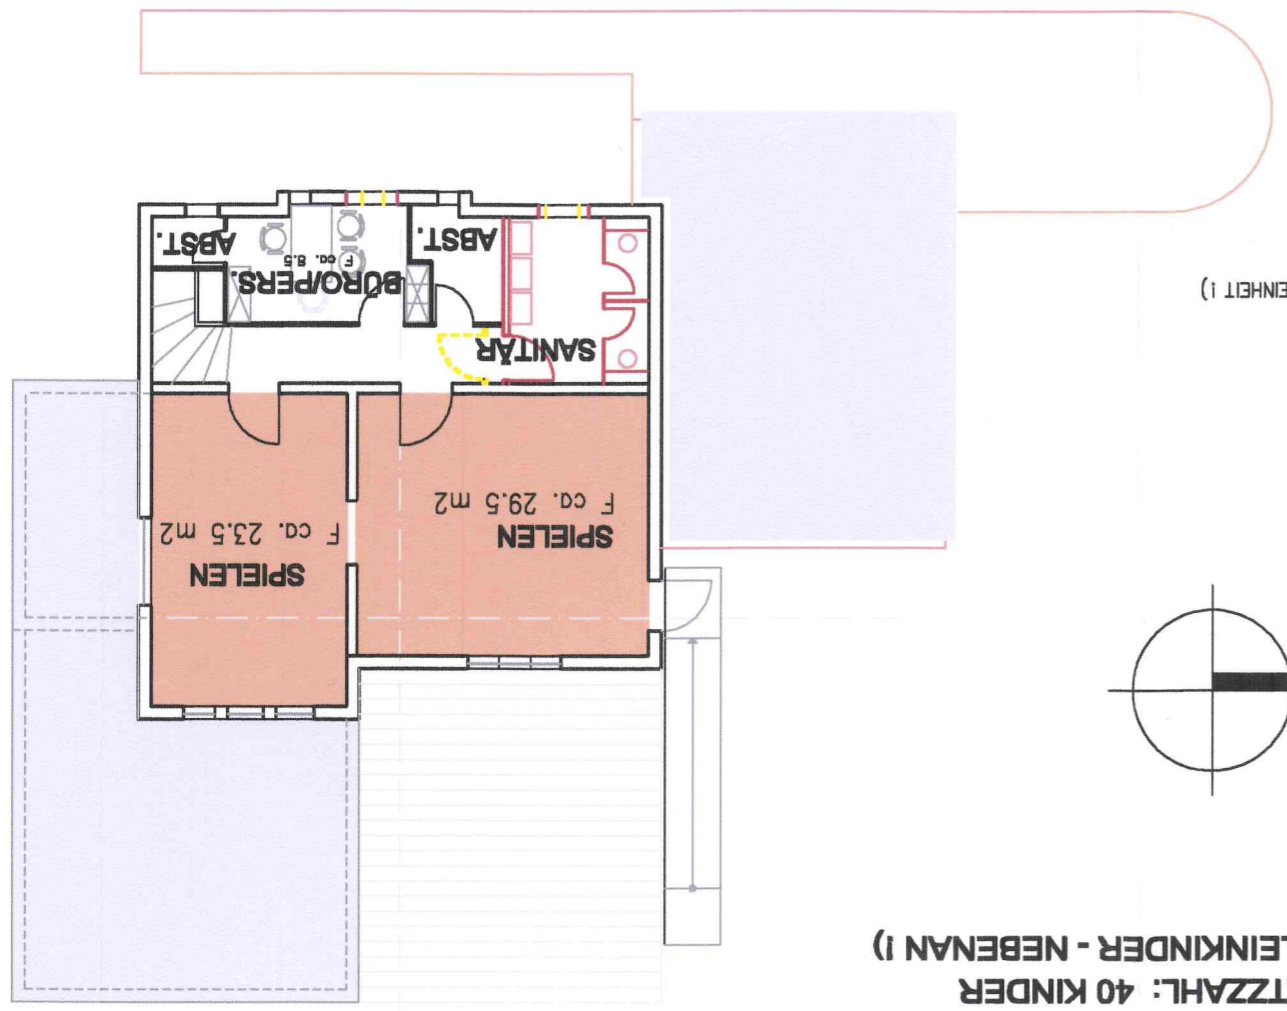

ERDGESCHOSS

KOMPLETTERRATZ
TERRASSENBELAG
EINSCHL. ABDICHTUNG

ZUGANG SOUTERRAIN
(GESONDERTE NUTZUNGSEINHEIT I)

- BESTAND
- NEUBAU
- ABRUCH

MAX. PLATZZAHL: 40 KINDER
(KEINE KLEINKINDER - NEBENAN I)

OBERGESCHOSS

GEMEINDE HOPPEGARTEN
KITA "WALDESRUH" HOPPEGARTEN

FINOWER PLANUNGSGESELLSCHAFT MBH

GRUNDRISSKONZEPT FÜR "REWITALISIERUNG"

MAßSTAB : ca.: 1: 150

STAND : 16.06.2011