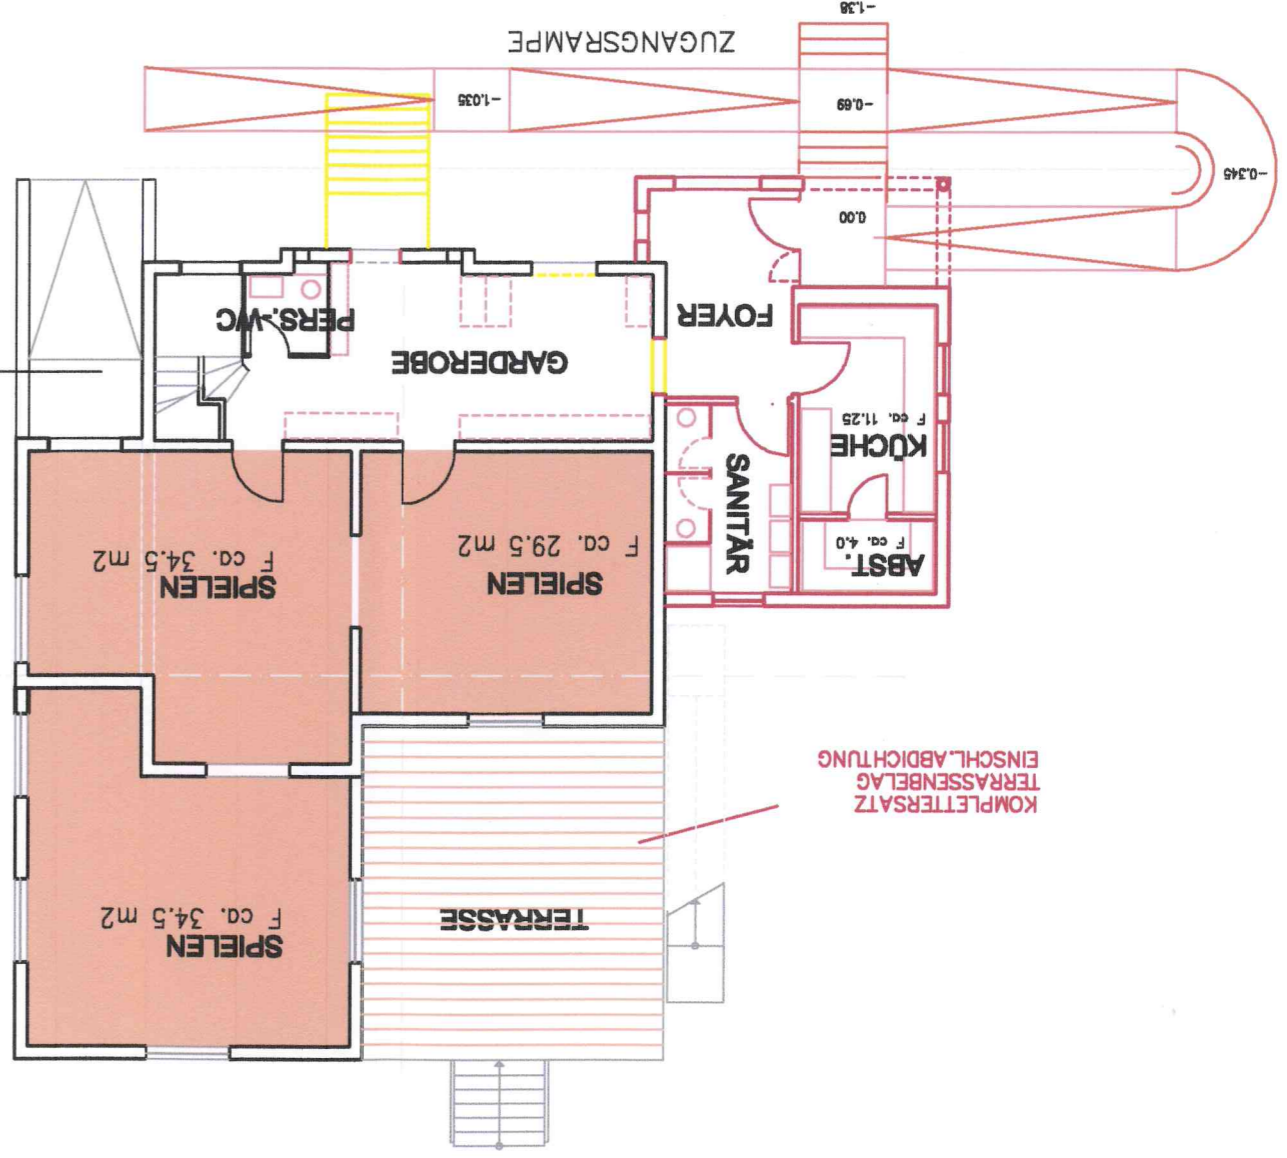

ERDGESCHOSS

KOMPLETTERRATZ
TERRASSENBELAG
EINSCHL. ABDICHTUNG

ZUGANG SOUTERRAIN
(GESONDERTE NUTZUNGSEINHEIT I)

- BESTAND
- NEUBAU
- ABRUCH

MAX. PLATZZAHL: 40 KINDER
(KEINE KLEINKINDER - NEBENAN I)

OBERGESCHOSS

GEMEINDE HOPPEGARTEN
KITA "WALDESRUH" HOPPEGARTEN

FINOWER PLANUNGSGESELLSCHAFT MBH

GRUNDRISSKONZEPT FÜR "REWITALISIERUNG"

MAßSTAB : ca.: 1: 150

STAND : 16.06.2011